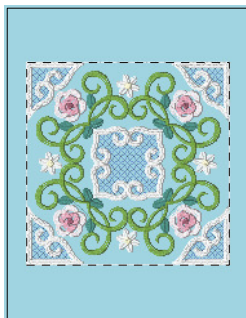

Design10.art

5.12x5.13 inches; 20,486 stitches
12 thread changes; 8 colors

- 1. Autumn Sapphire (Mar:1064)
- 2. White (Mar:1179)
- 3. Autumn Sapphire (Mar:1064)
- 4. White (Mar:1179)
- 5. Creamy Pink (Mar:1019)
- 6. White (Mar:1179)
- 7. Pinkish Mauve (Mar:1023)
- 8. Clouded Dawning (Mar:1148)
- 9. Livery Green (Mar:1207)
- 10. Lemon Cream (Mar:1006)
- 11. Kilkeny (Mar:1284)
- 12. White (Mar:1179)

Design11.art

5.12x5.12 inches; 29,672 stitches
12 thread changes; 8 colors

- 1. Autumn Sapphire (Mar:1064)
- 2. White (Mar:1179)
- 3. Autumn Sapphire (Mar:1064)
- 4. White (Mar:1179)
- 5. Creamy Pink (Mar:1019)
- 6. White (Mar:1179)
- 7. Pinkish Mauve (Mar:1023)
- 8. Clouded Dawning (Mar:1148)
- 9. Livery Green (Mar:1207)
- 10. Lemon Cream (Mar:1006)
- 11. Kilkeny (Mar:1284)
- 12. White (Mar:1179)

Design12.art

5.12x5.12 inches; 25,941 stitches
12 thread changes; 8 colors

- 1. Autumn Sapphire (Mar:1064)
- 2. White (Mar:1179)
- 3. Autumn Sapphire (Mar:1064)
- 4. White (Mar:1179)
- 5. Creamy Pink (Mar:1019)
- 6. White (Mar:1179)
- 7. Pinkish Mauve (Mar:1023)
- 8. Clouded Dawning (Mar:1148)
- 9. Livery Green (Mar:1207)
- 10. Lemon Cream (Mar:1006)
- 11. Kilkeny (Mar:1284)
- 12. White (Mar:1179)

Design8.art

5.12x5.12 inches; 27,682 stitches
12 thread changes; 8 colors

- 1. Autumn Sapphire (Mar:1064)
- 2. White (Mar:1179)
- 3. Autumn Sapphire (Mar:1064)
- 4. White (Mar:1179)
- 5. Creamy Pink (Mar:1019)
- 6. White (Mar:1179)
- 7. Pinkish Mauve (Mar:1023)
- 8. Clouded Dawning (Mar:1148)
- 9. Livery Green (Mar:1207)
- 10. Lemon Cream (Mar:1006)
- 11. Kilkeny (Mar:1284)
- 12. White (Mar:1179)