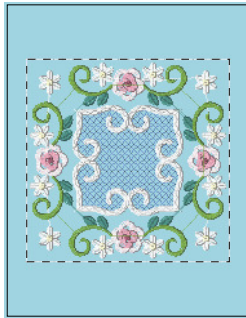

Design3.art

5.12x5.12 inches; 27,756 stitches
12 thread changes; 8 colors

- 1. Autumn Sapphire (Mar:1064)
- 2. White (Mar:1179)
- 3. Autumn Sapphire (Mar:1064)
- 4. White (Mar:1179)
- 5. Creamy Pink (Mar:1019)
- 6. White (Mar:1179)
- 7. Pinkish Mauve (Mar:1023)
- 8. Clouded Dawning (Mar:1148)
- 9. Livery Green (Mar:1207)
- 10. Lemon Cream (Mar:1006)
- 11. Kilkeny (Mar:1284)
- 12. White (Mar:1179)

Design4.art

5.12x5.12 inches; 20,472 stitches
12 thread changes; 8 colors

- 1. Autumn Sapphire (Mar:1064)
- 2. White (Mar:1179)
- 3. Autumn Sapphire (Mar:1064)
- 4. White (Mar:1179)
- 5. Creamy Pink (Mar:1019)
- 6. White (Mar:1179)
- 7. Pinkish Mauve (Mar:1023)
- 8. Clouded Dawning (Mar:1148)
- 9. Livery Green (Mar:1207)
- 10. Lemon Cream (Mar:1006)
- 11. Kilkeny (Mar:1284)
- 12. White (Mar:1179)

Design5.art

5.12x5.12 inches; 26,940 stitches
12 thread changes; 8 colors

- 1. Autumn Sapphire (Mar:1064)
- 2. White (Mar:1179)
- 3. Autumn Sapphire (Mar:1064)
- 4. White (Mar:1179)
- 5. Creamy Pink (Mar:1019)
- 6. White (Mar:1179)
- 7. Pinkish Mauve (Mar:1023)
- 8. Clouded Dawning (Mar:1148)
- 9. Livery Green (Mar:1207)
- 10. Lemon Cream (Mar:1006)
- 11. Kilkeny (Mar:1284)
- 12. White (Mar:1179)