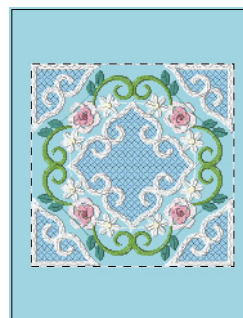

Design6.art

5.12x5.12 inches; 20,996 stitches
12 thread changes; 8 colors

- 1. Autumn Sapphire (Mar:1064)
- 2. White (Mar:1179)
- 3. Autumn Sapphire (Mar:1064)
- 4. White (Mar:1179)
- 5. Creamy Pink (Mar:1019)
- 6. White (Mar:1179)
- 7. Pinkish Mauve (Mar:1023)
- 8. Clouded Dawning (Mar:1148)
- 9. Livery Green (Mar:1207)
- 10. Lemon Cream (Mar:1006)
- 11. Kilkeny (Mar:1284)
- 12. White (Mar:1179)

Design7.art

5.12x5.12 inches; 27,887 stitches
12 thread changes; 8 colors

- 1. Autumn Sapphire (Mar:1064)
- 2. White (Mar:1179)
- 3. Autumn Sapphire (Mar:1064)
- 4. White (Mar:1179)
- 5. Creamy Pink (Mar:1019)
- 6. White (Mar:1179)
- 7. Pinkish Mauve (Mar:1023)
- 8. Clouded Dawning (Mar:1148)
- 9. Livery Green (Mar:1207)
- 10. Lemon Cream (Mar:1006)
- 11. Kilkeny (Mar:1284)
- 12. White (Mar:1179)

Design8.art

5.12x5.12 inches; 27,682 stitches
12 thread changes; 8 colors

- 1. Autumn Sapphire (Mar:1064)
- 2. White (Mar:1179)
- 3. Autumn Sapphire (Mar:1064)
- 4. White (Mar:1179)
- 5. Creamy Pink (Mar:1019)
- 6. White (Mar:1179)
- 7. Pinkish Mauve (Mar:1023)
- 8. Clouded Dawning (Mar:1148)
- 9. Livery Green (Mar:1207)
- 10. Lemon Cream (Mar:1006)
- 11. Kilkeny (Mar:1284)
- 12. White (Mar:1179)