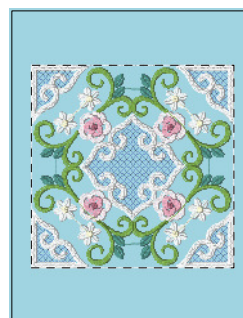

Design3.art

5.12x5.12 inches; 27,756 stitches
12 thread changes; 8 colors

- 1. Autumn Sapphire (Mar:1064)
- 2. White (Mar:1179)
- 3. Autumn Sapphire (Mar:1064)
- 4. White (Mar:1179)
- 5. Creamy Pink (Mar:1019)
- 6. White (Mar:1179)
- 7. Pinkish Mauve (Mar:1023)
- 8. Clouded Dawning (Mar:1148)
- 9. Livery Green (Mar:1207)
- 10. Lemon Cream (Mar:1006)
- 11. Kilkeny (Mar:1284)
- 12. White (Mar:1179)

Design4.art

5.12x5.12 inches; 20,472 stitches
12 thread changes; 8 colors

- 1. Autumn Sapphire (Mar:1064)
- 2. White (Mar:1179)
- 3. Autumn Sapphire (Mar:1064)
- 4. White (Mar:1179)
- 5. Creamy Pink (Mar:1019)
- 6. White (Mar:1179)
- 7. Pinkish Mauve (Mar:1023)
- 8. Clouded Dawning (Mar:1148)
- 9. Livery Green (Mar:1207)
- 10. Lemon Cream (Mar:1006)
- 11. Kilkeny (Mar:1284)
- 12. White (Mar:1179)