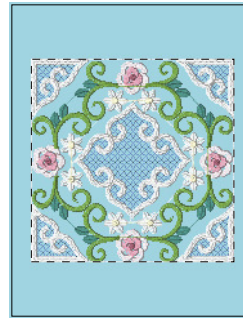

Design4.art

5.12x5.12 inches; 20,472 stitches
12 thread changes; 8 colors

- 1. Autumn Sapphire (Mar:1064)
- 2. White (Mar:1179)
- 3. Autumn Sapphire (Mar:1064)
- 4. White (Mar:1179)
- 5. Creamy Pink (Mar:1019)
- 6. White (Mar:1179)
- 7. Pinkish Mauve (Mar:1023)
- 8. Clouded Dawning (Mar:1148)
- 9. Livery Green (Mar:1207)
- 10. Lemon Cream (Mar:1006)
- 11. Kilkeny (Mar:1284)
- 12. White (Mar:1179)

Design5.art

5.12x5.12 inches; 26,940 stitches
12 thread changes; 8 colors

- 1. Autumn Sapphire (Mar:1064)
- 2. White (Mar:1179)
- 3. Autumn Sapphire (Mar:1064)
- 4. White (Mar:1179)
- 5. Creamy Pink (Mar:1019)
- 6. White (Mar:1179)
- 7. Pinkish Mauve (Mar:1023)
- 8. Clouded Dawning (Mar:1148)
- 9. Livery Green (Mar:1207)
- 10. Lemon Cream (Mar:1006)
- 11. Kilkeny (Mar:1284)
- 12. White (Mar:1179)

Design6.art

5.12x5.12 inches; 20,996 stitches
12 thread changes; 8 colors

- 1. Autumn Sapphire (Mar:1064)
- 2. White (Mar:1179)
- 3. Autumn Sapphire (Mar:1064)
- 4. White (Mar:1179)
- 5. Creamy Pink (Mar:1019)
- 6. White (Mar:1179)
- 7. Pinkish Mauve (Mar:1023)
- 8. Clouded Dawning (Mar:1148)
- 9. Livery Green (Mar:1207)
- 10. Lemon Cream (Mar:1006)
- 11. Kilkeny (Mar:1284)
- 12. White (Mar:1179)