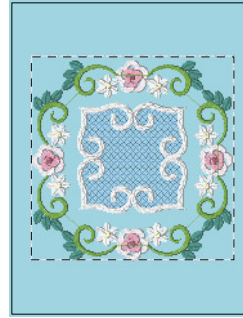

1. Autumn Sapphire (Mar:1064)
2. White (Mar:1179)
3. Autumn Sapphire (Mar:1064)
4. White (Mar:1179)
5. Creamy Pink (Mar:1019)
6. White (Mar:1179)
7. Pinkish Mauve (Mar:1023)
8. Clouded Dawning (Mar:1148)
9. Livery Green (Mar:1207)
10. Lemon Cream (Mar:1006)
11. Kilkeny (Mar:1284)
12. White (Mar:1179)

Design10.art

5.12x5.13 inches; 20,486 stitches
12 thread changes; 8 colors