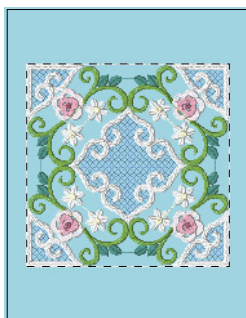

Design5.art

5.12x5.12 inches; 26,940 stitches
12 thread changes; 8 colors

- 1. Autumn Sapphire (Mar:1064)
- 2. White (Mar:1179)
- 3. Autumn Sapphire (Mar:1064)
- 4. White (Mar:1179)
- 5. Creamy Pink (Mar:1019)
- 6. White (Mar:1179)
- 7. Pinkish Mauve (Mar:1023)
- 8. Clouded Dawning (Mar:1148)
- 9. Livery Green (Mar:1207)
- 10. Lemon Cream (Mar:1006)
- 11. Kilkeny (Mar:1284)
- 12. White (Mar:1179)

Design6.art

5.12x5.12 inches; 20,996 stitches
12 thread changes; 8 colors

- 1. Autumn Sapphire (Mar:1064)
- 2. White (Mar:1179)
- 3. Autumn Sapphire (Mar:1064)
- 4. White (Mar:1179)
- 5. Creamy Pink (Mar:1019)
- 6. White (Mar:1179)
- 7. Pinkish Mauve (Mar:1023)
- 8. Clouded Dawning (Mar:1148)
- 9. Livery Green (Mar:1207)
- 10. Lemon Cream (Mar:1006)
- 11. Kilkeny (Mar:1284)
- 12. White (Mar:1179)

Design7.art

5.12x5.12 inches; 27,887 stitches
12 thread changes; 8 colors

- 1. Autumn Sapphire (Mar:1064)
- 2. White (Mar:1179)
- 3. Autumn Sapphire (Mar:1064)
- 4. White (Mar:1179)
- 5. Creamy Pink (Mar:1019)
- 6. White (Mar:1179)
- 7. Pinkish Mauve (Mar:1023)
- 8. Clouded Dawning (Mar:1148)
- 9. Livery Green (Mar:1207)
- 10. Lemon Cream (Mar:1006)
- 11. Kilkeny (Mar:1284)
- 12. White (Mar:1179)