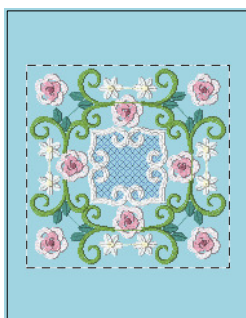

Design12.art

5.12x5.12 inches; 25,941 stitches
12 thread changes; 8 colors

- 1. Autumn Sapphire (Mar:1064)
- 2. White (Mar:1179)
- 3. Autumn Sapphire (Mar:1064)
- 4. White (Mar:1179)
- 5. Creamy Pink (Mar:1019)
- 6. White (Mar:1179)
- 7. Pinkish Mauve (Mar:1023)
- 8. Clouded Dawning (Mar:1148)
- 9. Livery Green (Mar:1207)
- 10. Lemon Cream (Mar:1006)
- 11. Kilkeny (Mar:1284)
- 12. White (Mar:1179)

Design2.art

5.12x5.12 inches; 25,501 stitches
12 thread changes; 8 colors

- 1. Autumn Sapphire (Mar:1064)
- 2. White (Mar:1179)
- 3. Autumn Sapphire (Mar:1064)
- 4. White (Mar:1179)
- 5. Creamy Pink (Mar:1019)
- 6. White (Mar:1179)
- 7. Pinkish Mauve (Mar:1023)
- 8. Clouded Dawning (Mar:1148)
- 9. Livery Green (Mar:1207)
- 10. Lemon Cream (Mar:1006)
- 11. Kilkeny (Mar:1284)
- 12. White (Mar:1179)

Design3.art

5.12x5.12 inches; 27,756 stitches
12 thread changes; 8 colors

- 1. Autumn Sapphire (Mar:1064)
- 2. White (Mar:1179)
- 3. Autumn Sapphire (Mar:1064)
- 4. White (Mar:1179)
- 5. Creamy Pink (Mar:1019)
- 6. White (Mar:1179)
- 7. Pinkish Mauve (Mar:1023)
- 8. Clouded Dawning (Mar:1148)
- 9. Livery Green (Mar:1207)
- 10. Lemon Cream (Mar:1006)
- 11. Kilkeny (Mar:1284)
- 12. White (Mar:1179)