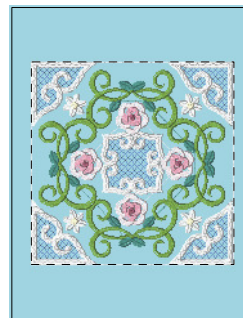

Design10.art

5.12x5.13 inches; 20,486 stitches
12 thread changes; 8 colors

- 1. Autumn Sapphire (Mar:1064)
- 2. White (Mar:1179)
- 3. Autumn Sapphire (Mar:1064)
- 4. White (Mar:1179)
- 5. Creamy Pink (Mar:1019)
- 6. White (Mar:1179)
- 7. Pinkish Mauve (Mar:1023)
- 8. Clouded Dawning (Mar:1148)
- 9. Livery Green (Mar:1207)
- 10. Lemon Cream (Mar:1006)
- 11. Kilkeny (Mar:1284)
- 12. White (Mar:1179)

Design11.art

5.12x5.12 inches; 29,672 stitches
12 thread changes; 8 colors

- 1. Autumn Sapphire (Mar:1064)
- 2. White (Mar:1179)
- 3. Autumn Sapphire (Mar:1064)
- 4. White (Mar:1179)
- 5. Creamy Pink (Mar:1019)
- 6. White (Mar:1179)
- 7. Pinkish Mauve (Mar:1023)
- 8. Clouded Dawning (Mar:1148)
- 9. Livery Green (Mar:1207)
- 10. Lemon Cream (Mar:1006)
- 11. Kilkeny (Mar:1284)
- 12. White (Mar:1179)

Design7.art

5.12x5.12 inches; 27,887 stitches
12 thread changes; 8 colors

- 1. Autumn Sapphire (Mar:1064)
- 2. White (Mar:1179)
- 3. Autumn Sapphire (Mar:1064)
- 4. White (Mar:1179)
- 5. Creamy Pink (Mar:1019)
- 6. White (Mar:1179)
- 7. Pinkish Mauve (Mar:1023)
- 8. Clouded Dawning (Mar:1148)
- 9. Livery Green (Mar:1207)
- 10. Lemon Cream (Mar:1006)
- 11. Kilkeny (Mar:1284)
- 12. White (Mar:1179)

Design8.art

5.12x5.12 inches; 27,682 stitches
12 thread changes; 8 colors

- 1. Autumn Sapphire (Mar:1064)
- 2. White (Mar:1179)
- 3. Autumn Sapphire (Mar:1064)
- 4. White (Mar:1179)
- 5. Creamy Pink (Mar:1019)
- 6. White (Mar:1179)
- 7. Pinkish Mauve (Mar:1023)
- 8. Clouded Dawning (Mar:1148)
- 9. Livery Green (Mar:1207)
- 10. Lemon Cream (Mar:1006)
- 11. Kilkeny (Mar:1284)
- 12. White (Mar:1179)