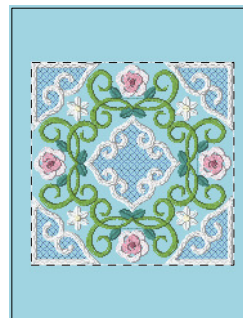

Design11.art

5.12x5.12 inches; 29,672 stitches
12 thread changes; 8 colors

- 1. Autumn Sapphire (Mar:1064)
- 2. White (Mar:1179)
- 3. Autumn Sapphire (Mar:1064)
- 4. White (Mar:1179)
- 5. Creamy Pink (Mar:1019)
- 6. White (Mar:1179)
- 7. Pinkish Mauve (Mar:1023)
- 8. Clouded Dawning (Mar:1148)
- 9. Livery Green (Mar:1207)
- 10. Lemon Cream (Mar:1006)
- 11. Kilkeny (Mar:1284)
- 12. White (Mar:1179)

Design12.art

5.12x5.12 inches; 25,941 stitches
12 thread changes; 8 colors

- 1. Autumn Sapphire (Mar:1064)
- 2. White (Mar:1179)
- 3. Autumn Sapphire (Mar:1064)
- 4. White (Mar:1179)
- 5. Creamy Pink (Mar:1019)
- 6. White (Mar:1179)
- 7. Pinkish Mauve (Mar:1023)
- 8. Clouded Dawning (Mar:1148)
- 9. Livery Green (Mar:1207)
- 10. Lemon Cream (Mar:1006)
- 11. Kilkeny (Mar:1284)
- 12. White (Mar:1179)

Design2.art

5.12x5.12 inches; 25,501 stitches
12 thread changes; 8 colors

- 1. Autumn Sapphire (Mar:1064)
- 2. White (Mar:1179)
- 3. Autumn Sapphire (Mar:1064)
- 4. White (Mar:1179)
- 5. Creamy Pink (Mar:1019)
- 6. White (Mar:1179)
- 7. Pinkish Mauve (Mar:1023)
- 8. Clouded Dawning (Mar:1148)
- 9. Livery Green (Mar:1207)
- 10. Lemon Cream (Mar:1006)
- 11. Kilkeny (Mar:1284)
- 12. White (Mar:1179)