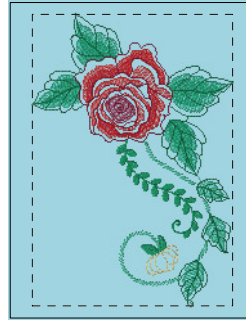

- 1. Sanguine (Mar:1155)
- 2. Military Crimson (Mar:1243)
- 3. Livery Green (Mar:1207)
- 4. Clover (Mar:1116)
- 5. Glacier Blue (Mar:1094)
- 6. Burgundy (Mar:1156)
- 7. Golfing Green (Mar:1346)
- 8. Sunny Paddock (Mar:1018)

Design3.art

6.53x7.44 inches; 14,011 stitches
8 thread changes; 8 colors

- 1. Sanguine (Mar:1155)
- 2. Military Crimson (Mar:1243)
- 3. Livery Green (Mar:1207)
- 4. Clover (Mar:1116)
- 5. Burgundy (Mar:1156)
- 6. Golfing Green (Mar:1346)
- 7. Sunny Paddock (Mar:1018)

Design3a.art

5.00x7.28 inches; 10,202 stitches
7 thread changes; 7 colors